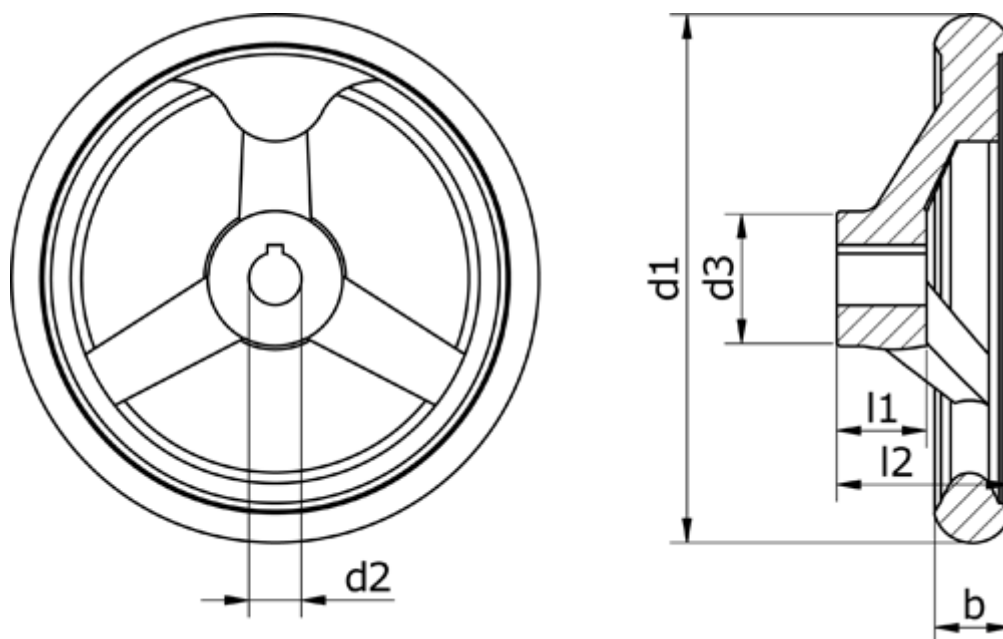

Varenummer: 201575332
Beskrivelse: E+G Håndhjul
GN 950.6-200-K18-A

Mål

b1 = 20.0
d1 = 200
d2 = 18
d3 = 37.0
d4 = M10
l1 = 24
l2 = 44.5